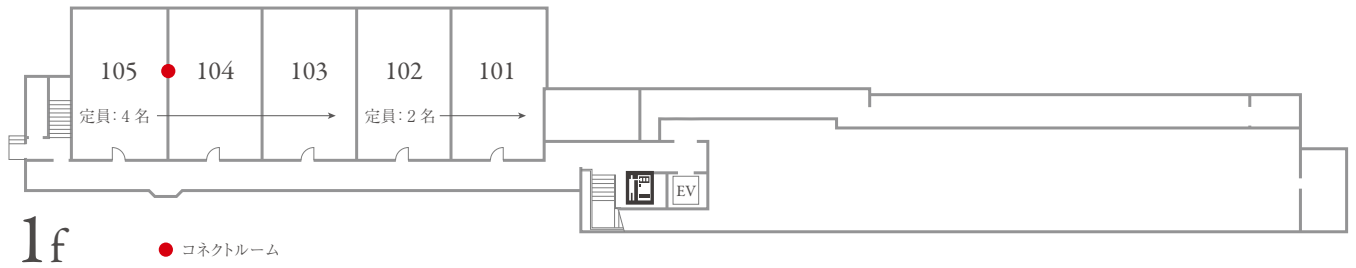

紅 Kurenai

藍 Ai

1f