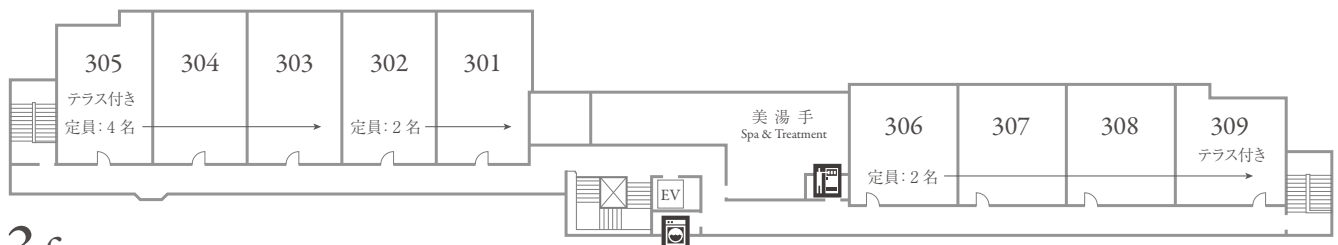

1F

客室 101-105 Guest Rooms	自販機 Vending machine
---------------------------	------------------------

紅 Kurenai

藍 Ai

1f

2f

3f