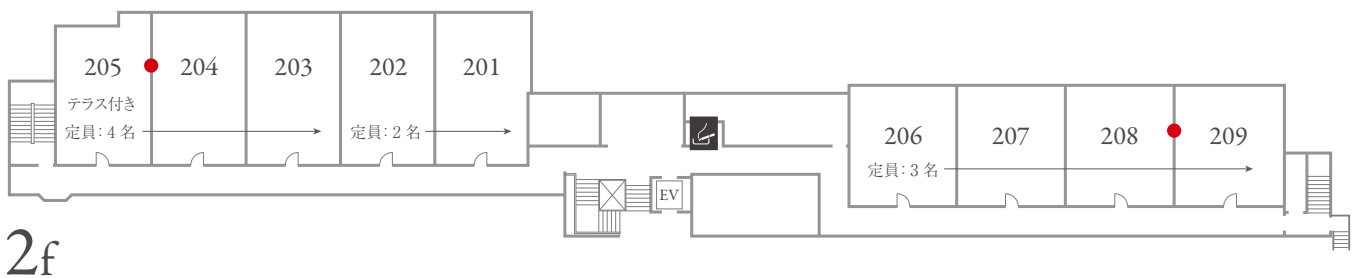

1F

客室 101-105 Guest Rooms	自販機 Vending machine
---------------------------	------------------------

紅 Kurenai

藍 Ai

1f

2f

3f