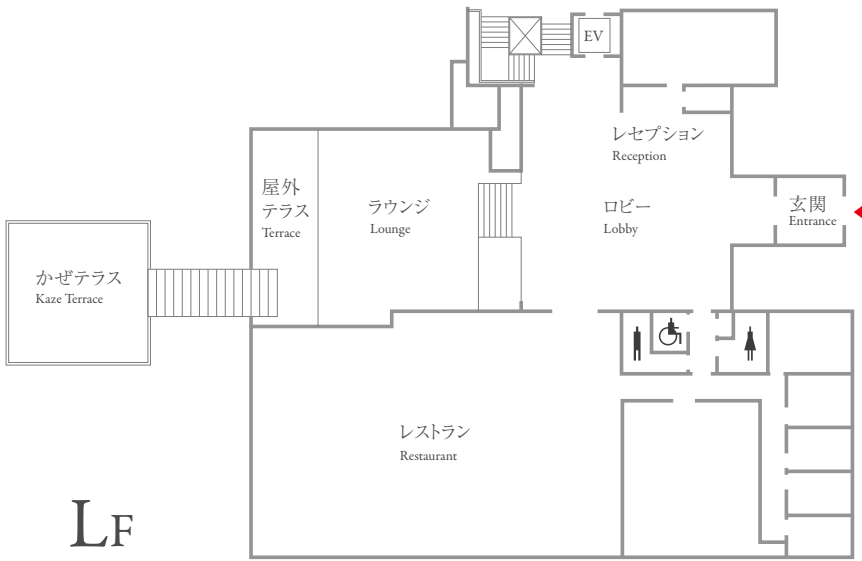

FLOOR PLAN フロアプラン

← ● 紅 Kurenai 藍 Ai ● →

3F

客室 301-309 Guest Rooms	美湯手 Spa & Treatment	自販機 Vending machine	洗濯室 Laundry
---------------------------	------------------------	------------------------	----------------

2F

客室 201-209 Guest Rooms	喫煙室 Smoking room
---------------------------	---------------------

LF

レセプション Reception	ロビー Lobby	レストラン Restaurant	かぜテラス & ラウンジ Kaze Terrace & Lounge
---------------------	--------------	---------------------	---------------------------------------

1F

客室 101-105 Guest Rooms	自販機 Vending machine
---------------------------	------------------------

紅 Kurenai

藍 Ai

1f

2f

3f