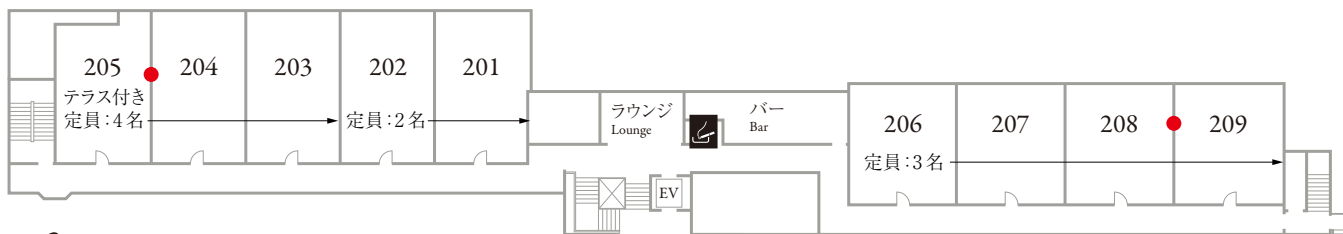

FLOOR PLAN フロアプラン

← ● 紅 Kurenai 藍 Ai ● →

3F	客室 301-309 Guest Rooms	美湯手 Spa & Treatment	自販機 Vending machine	洗濯室 Laundry
2F	客室 201-209 Guest Rooms	バー Bar	ラウンジ Lounge	喫煙室 Smoking room
LF	レセプション Reception	ロビー Lobby	レストラン Restaurant	かぜテラス Kaze Terrace
1F	客室 101-105 Guest Rooms	自販機 Vending machine		

紅 Kurenai

藍 Ai

1f

● コネクトルーム

2f

3f