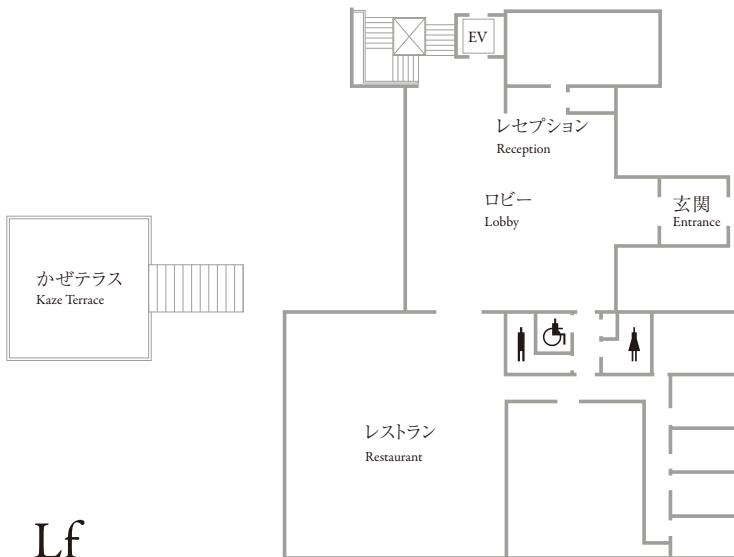

FLOOR PLAN フロアプラン

← ● 紅 Kurenai 藍 Ai ● →

3F	客室 301-309 Guest Rooms	美湯手 Spa & Treatment	自販機 Vending machine	洗濯室 Laundry
2F	客室 201-209 Guest Rooms	バー Bar	ラウンジ Lounge	喫煙室 Smoking room
LF	レセプション Reception	ロビー Lobby	レストラン Restaurant	かぜテラス Kaze Terrace
1F	客室 101-105 Guest Rooms	自販機 Vending machine		

紅 Kurenai

藍 Ai

1f

● コネクトルーム

2f

3f