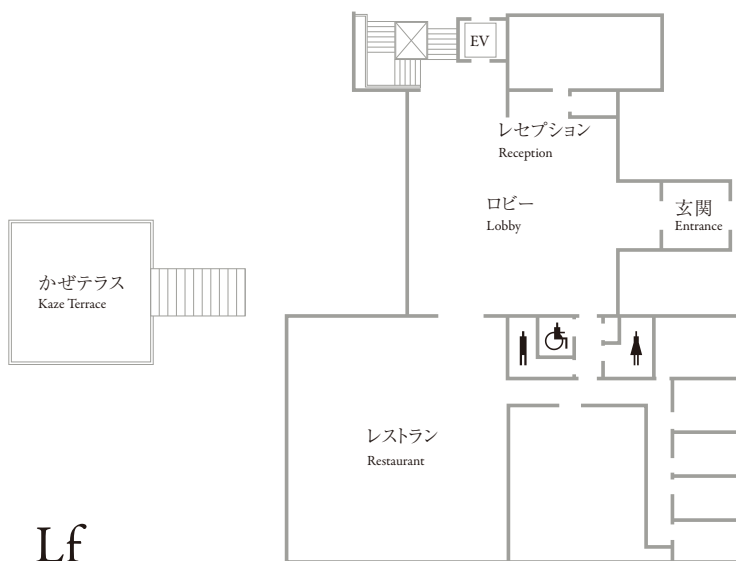

FLOOR PLAN フロアプラン

← ● 紅 Kurenai 藍 Ai ● →

3F	客室 301-309 Guest Rooms	美湯手 Spa & Treatment	自販機 Vending machine	洗濯室 Laundry
2F	客室 201-209 Guest Rooms	バー Bar	ラウンジ Lounge	喫煙室 Smoking room
LF	レセプション Reception	ロビー Lobby	レストラン Restaurant	かぜテラス Kaze Terrace
1F	客室 101-105 Guest Rooms	自販機 Vending machine		